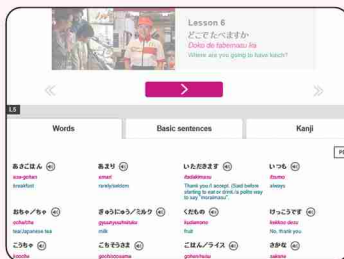

So, Let's get started!

さあ、はじめましょう!

<https://minato-jf.jp>

Registration to JF Japanese e-Learning Minato is required to take the Marugoto Japanese Online Course.

まるごと日本語オンラインコースを受講するためには「JFにほんごeラーニング みなの」への登録が必要です。

Will I be able to understand properly by self-study?
自学自習だと、きちんと理解できるか不安です…。

A wide variety of support is available.

みなさんの学習をサポートするさまざまなコンテンツがあります。

Overall support 全体のサポート

You can always look up the course contents, basic and grammar materials, word books, kanji lists and others.

このコースで学ぶ内容の一覧や日本語の基礎資料、文法資料や語彙帳、漢字リストなどがいつでも参照できます。

Support for each lesson 課ごとのサポート

You can always look up the meaning and explanation of words, basic sentences and kanji in each lesson.

その課で学ぶ「ことば」「きほんぶん」「かんじ」の意味や説明がいつでも調べられます。