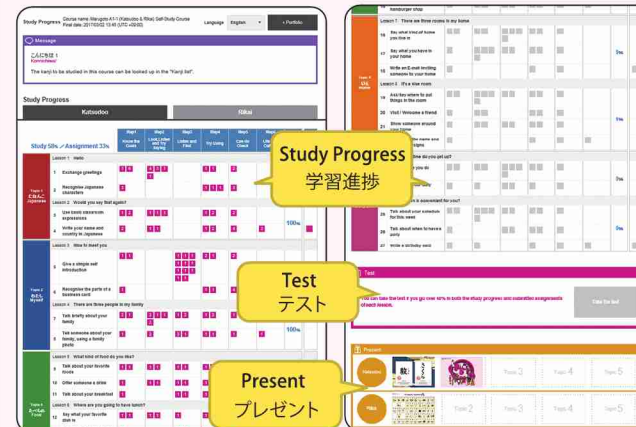

Support for each study content 各学習内容のサポート

You can find additional explanations for new words and expressions, Japanese culture and others, depending on the study content.

学習する内容に応じて、新しいことばや表現、日本の文化情報などの補足説明があります。

Can I get better by self-study only?
自学自習だと、学習を続けられるか心配です…。

My Page is provided for you so that you can see your study progress and records of your work.

自分自身で学びの過程をふりかえることができるマイページを一人ひとりに用意しています。

Study Progress 学習進捗