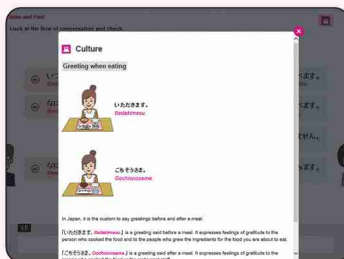

このコースで学ぶ内容の一覧や日本語の基礎資料、文法資料や語彙帳、漢字リストなどがいつでも参照できます。

Support for each lesson 課ごとのサポート

You can always look up the meaning and explanation of words, basic sentences and kanji in each lesson.

その課で学ぶ「ことば」「きほんぶん」「かんじ」の意味や説明がいつでも調べられます。

Support for each study content 各学習内容のサポート

You can find additional explanations for new words and expressions, Japanese culture and others, depending on the study content.

学習する内容に応じて、新しいことばや表現、日本の文化情報などの補足説明があります。