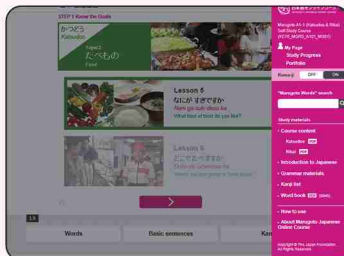

<https://minato-jf.jp>

Registration to JF Japanese e-Learning Minato is required to take the Marugoto Japanese Online Course.

まるごと日本語オンラインコースを受講するためには「JFにほんごeラーニング みなの」への登録が必要です。

Will I be able to understand properly by self-study?
自学自習だと、きちんと理解できるか不安です…。

A wide variety of support is available.

みなさんの学習をサポートするさまざまなコンテンツがあります。

Overall support 全体のサポート